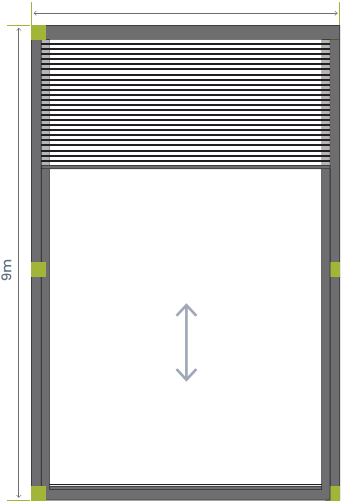

Maksimum Ölçüler

Maximum Dimensions