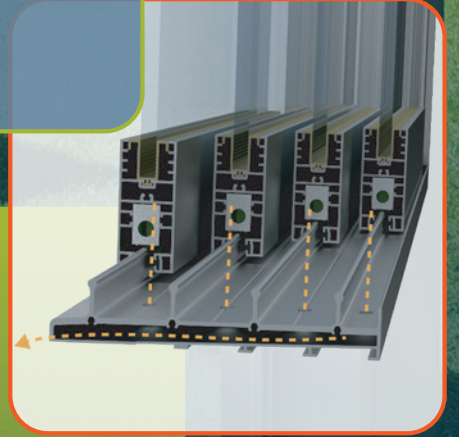

Maks. Uygulama Uzunluğu  
Max. Application Length **∞**

Uygulanabilir Kilit  
Applicable Lock  
**Sürme Havuz Kilit**  
Sliding Pool Lock

**Çift taraflı  
kilitleme**  
Double-sided  
locking

**Çift kanallı  
su tahliye**  
Double channel  
water drainage