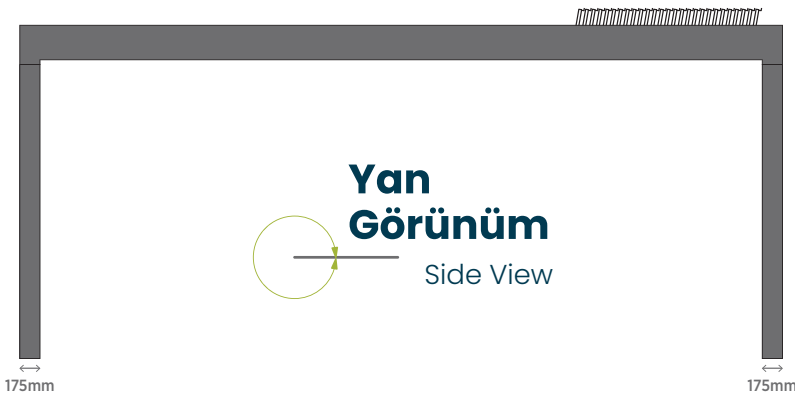

# Pergola Sistem Ölçüleri ve Görünümü

Pergola System Dimensions  
and Appearance

**Panjur Louver**

280mm x 60mm

**Tırabzan Rail**

210mm x 130mm

**Oluk Gutter**

175mm x 120mm