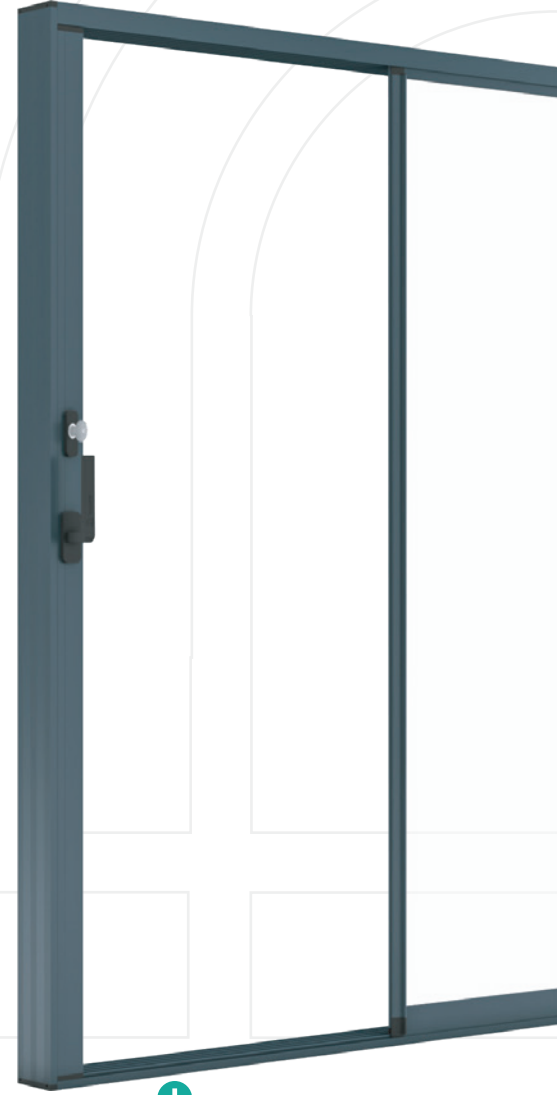

Su tahliye kanalları
Water drainage channels