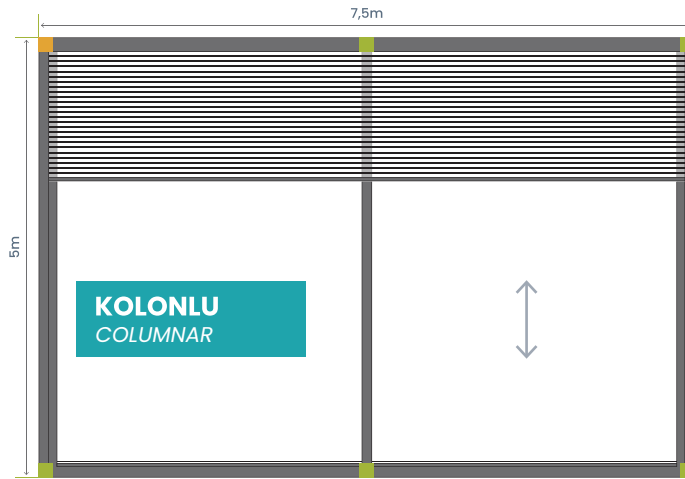

Maksimum Ölçüler

Maximum Dimensions