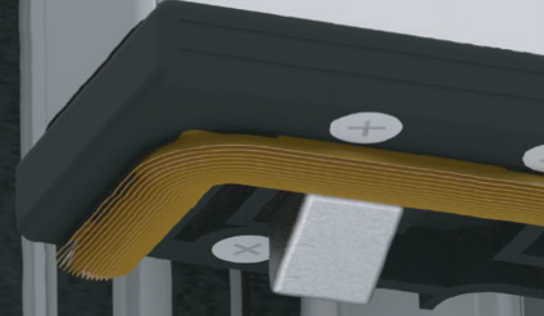

Safe Lock®

Safe Lock; giyotin cam balkonunuzun tüm kanatları açık konuma geldiğinde temizliğe müsaade eden bir güvenlik sistemidir. En dıştaki kanat, en alta iner ve korkuluk görevi görür.

Bu durumda sistem güvenlik kilidini açar ve temizlik için en içteki kanadın açılmasına izin verir. 10 sn içerisinde açmazsanız güvenlik amacıyla tekrar sistemi kilitler. Unutmayın korkuluk görevi görecektir kanat en alta inmeden, güvenlik kilidi ilk kanadın açılmasına asla izin vermez. Böylece yaşanabilecek kazalar önlenmiş olur.

Safe Lock is a security system that allows cleaning when all wings of your guillotine glass balcony are open. The outermost sash goes down to the bottom and acts as a railing. In this case, the system opens the safety lock and allows the innermost blade to be opened for cleaning. If you do not open it within 10 seconds, it locks the system again for security purposes. Remember, the safety lock will never allow the first blade to be opened until the blade that will act as a guardrail is at the bottom. Thus, possible accidents are prevented.

PATENTED
WINNICE
TECHNOLOGIES