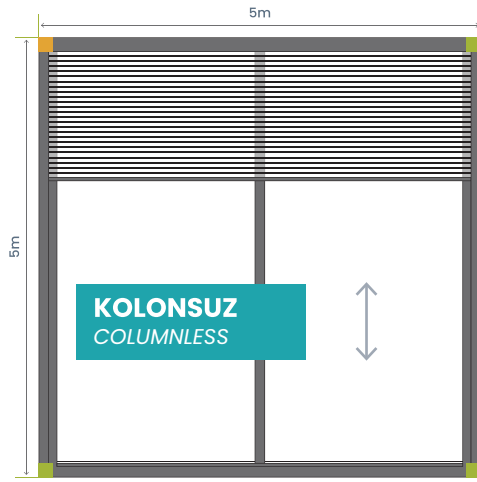

Maksimum Ölçüler

Maximum Dimensions