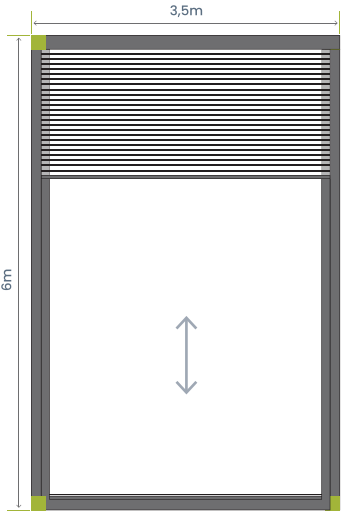

Maksimum Ölçüler

Maximum Dimensions