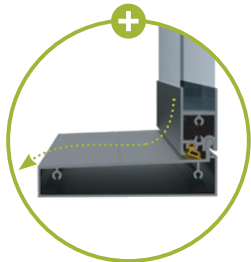

Opsiyonel

SAFETY SENSOR

Kanatların hareketini izler ve üst düzey güvenlik için modüle bilgileri aktarır.

SILENT ROLLING

Titreşimi sönmüleyen özel tasarım motor başları ve sessiz zincirli taşıma sistemi.

Tüm kanatlar en alta indiğinde hareketli trabzanla açılır kanat tutma kolu tam bir uyum içinde birleşirler ve birlikte modern bir korkuluk görüntüsü oluştururlar