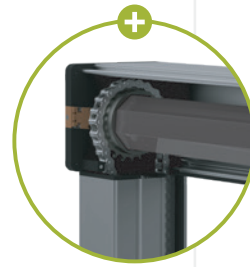

SILENT ROLLING

Titreşimi sönmüleyen özel tasarım motor başları ve sessiz zincirli taşıma sistemi.